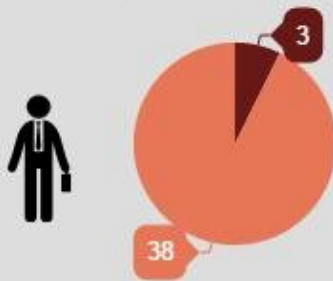

Chiffres

■ Employés fixes (7%) ■ Saisonniers (93%)