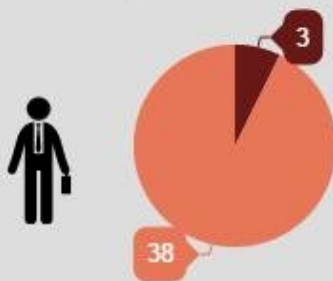

Chiffres

■ Employés fixes (7%) ■ Saisonniers (93%)